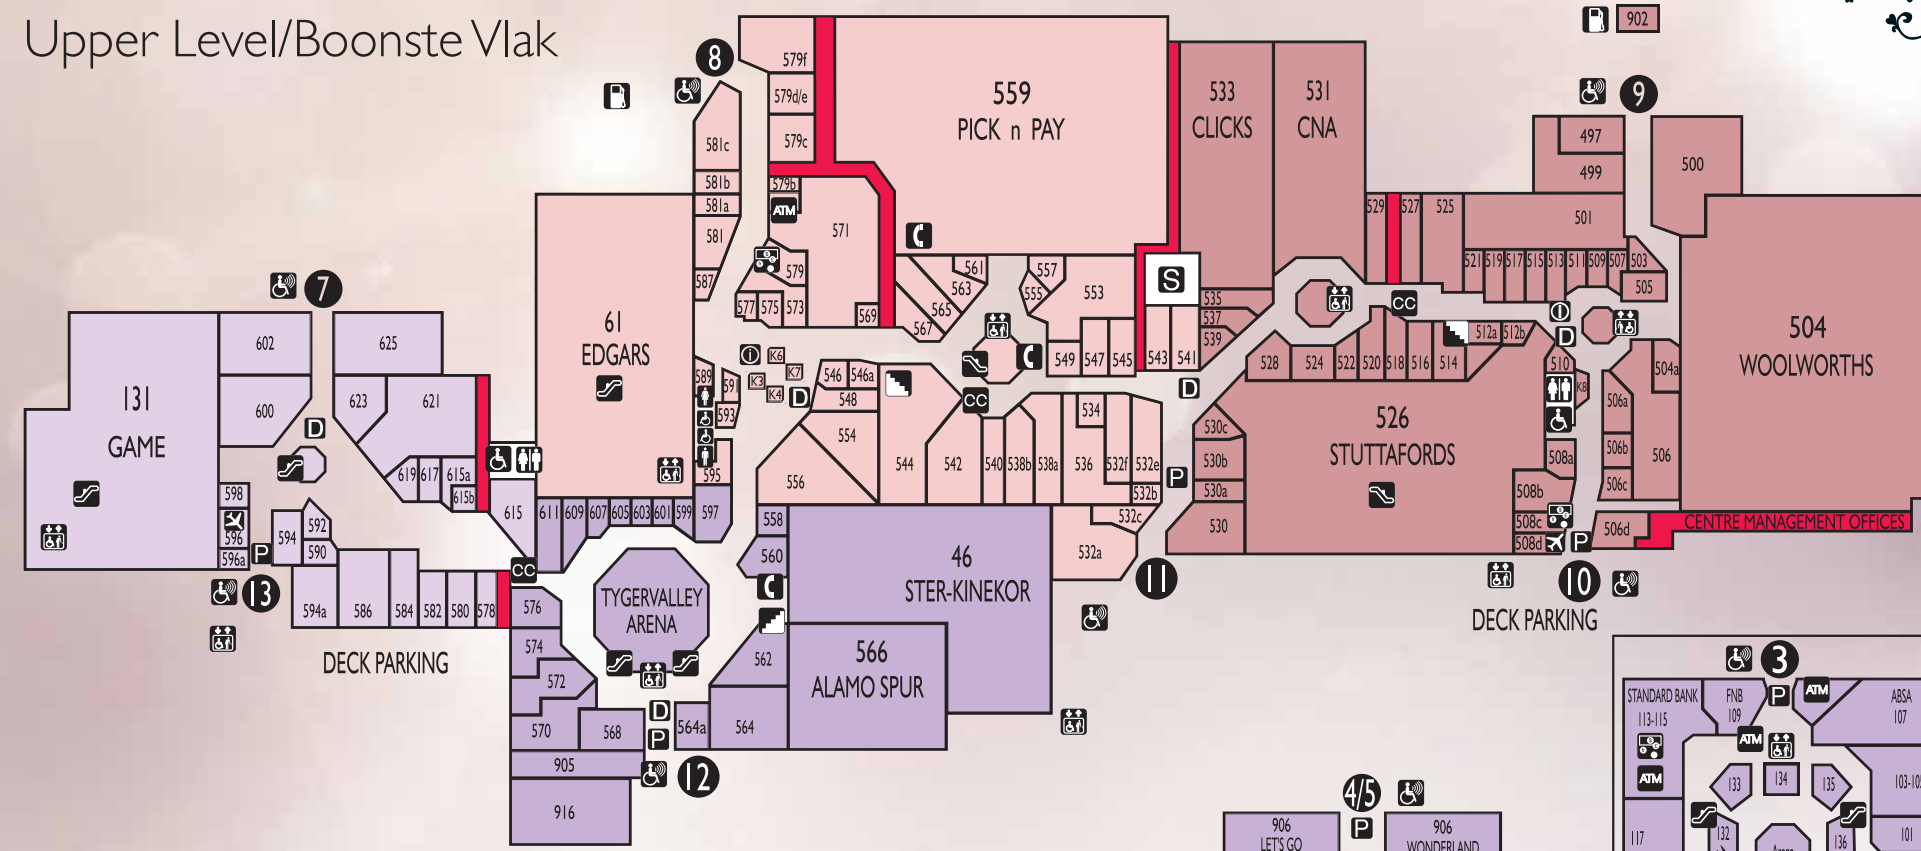

Upper Level/Boonste Vlak

Lower Level/Onderste Vlak

- D** Directory Boards/
Annwysingsborde
- ♿** Toilets/
Toilette
- 🛢️** Petrol
- ♿** Toilet with disable facilities/
Toilette met geriewe vir gestremdes
- ☎️** Telephones/
Telefone
- ✈️** Travel agent /
Reisagant
- ♿** Intercom for disabled at every entrance/
Interkom vir gestremde by elke ingang
- ♿** Lifts/
Hysbakke
- 🪜** Escalators/
Roltrappe
- 🪜** Stairs/
Trappe
- Entrance 1-13/
Ingange 1-13
- +** Doctors/Dokter 914 1684
Dentist/Tandarts 914 1814
- P** Parking Pay Point/
Parkeerbetaalpunt
- i** Info desk/
Inligtingstoombank
- ATM** ATM Facilities/
OTM Fasiliteite
- S** Security/
Sekuriteit
- 🏦** Bureau de Change
- CC** Customer Care Telephones/
Klientediens Telefone