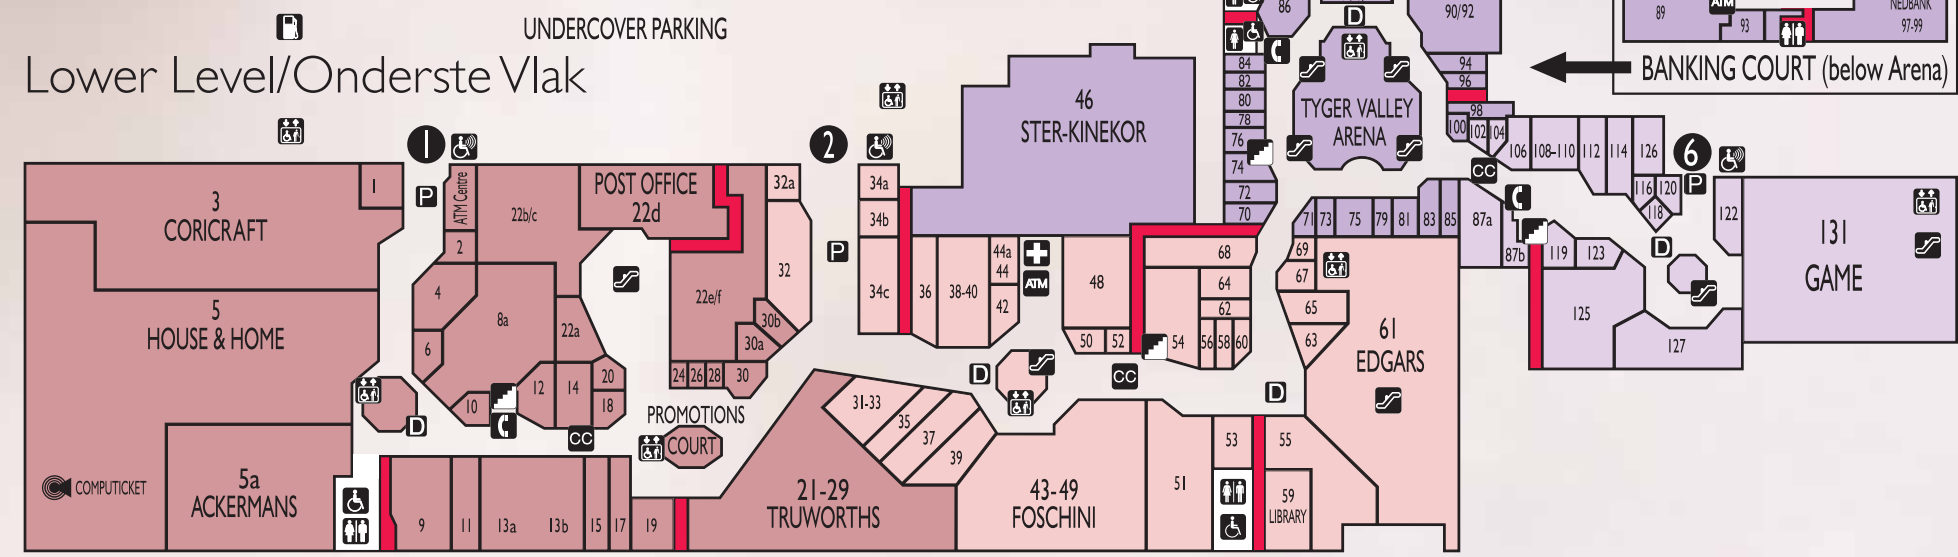

Upper Level/Boonste Vlak

Lower Level/Onderste Vlak

- D** Directory Boards/
Annwysingsborde
- ♿** Toilets/
Toilette
- 🛢️** Petrol
- ♿** Toilet with disable facilities/
Toilette met geriewe vir gestremdes
- ☎️** Telephones/
Telefone
- ✈️** Travel agent /
Reisagant
- ♿** Intercom for disabled at every entrance/
Interkom vir gestremde by elke ingang
- ♿** Lifts/
Hysbakke
- 🪜** Escalators/
Roltrappe
- 🪜** Stairs/
Trappe
- Entrance 1-13/
Ingange 1-13
- +** Doctors/Dokter 914 1684
Dentist/Tandarts 914 1814
- P** Parking Pay Point/
Parkeerbetaalpunt
- i** Info desk/
Inligtingstoombank
- ATM** ATM Facilities/
OTM Fasiliteite
- S** Security/
Sekuriteit
- 🏦** Bureau de Change
- CC** Customer Care Telephones/
Klientediens Telefone